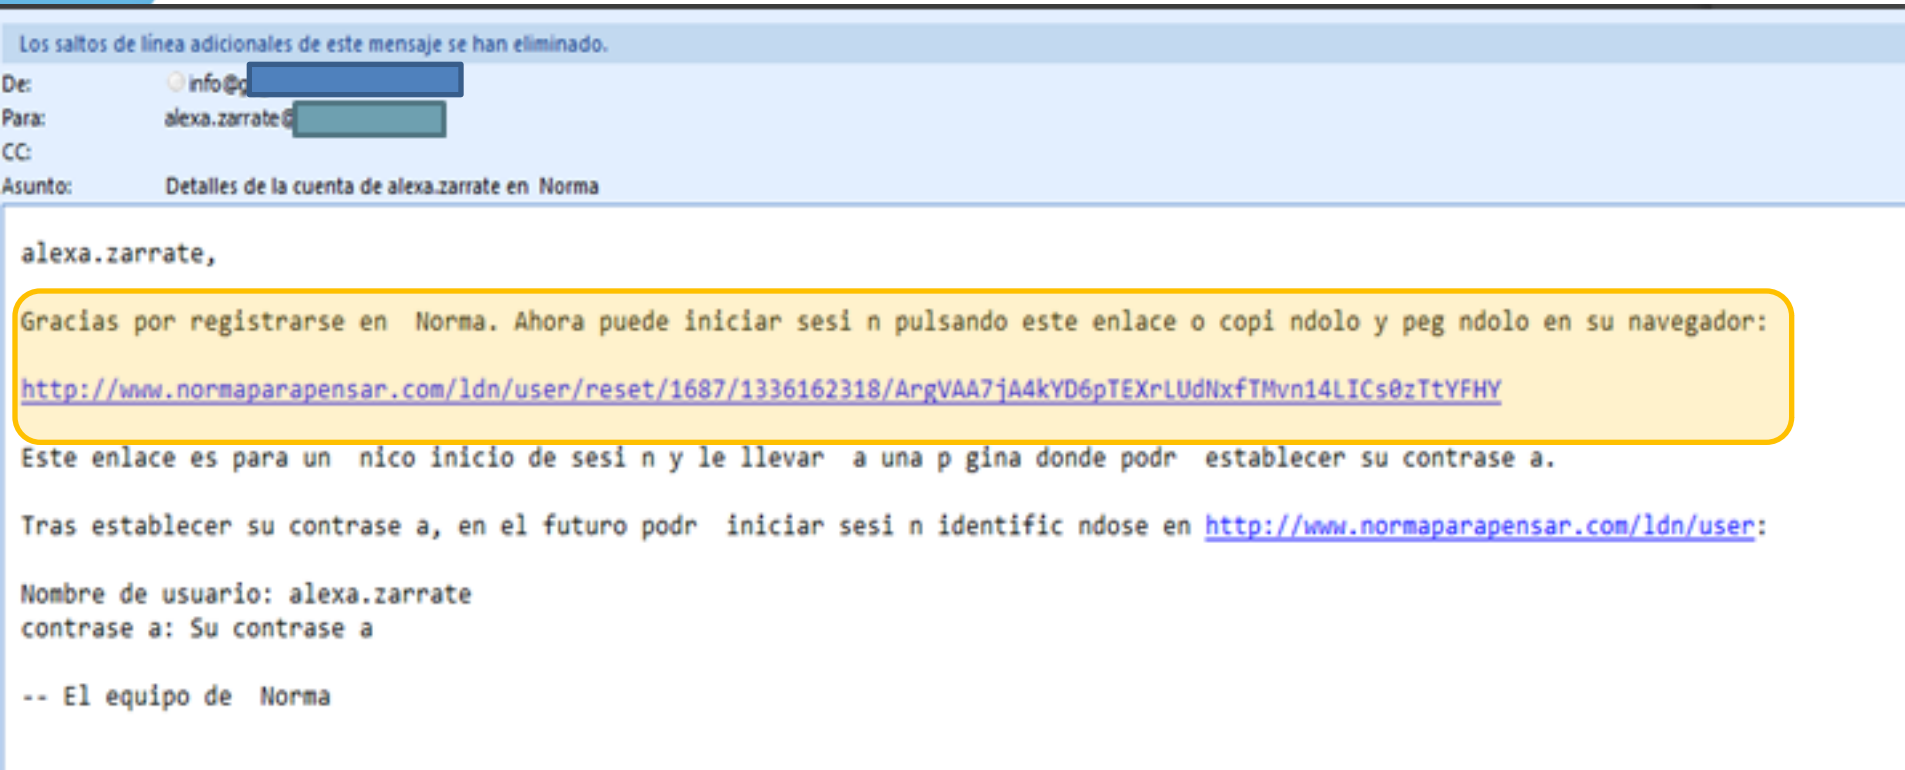

Paso a paso

Llega mensaje para validarse en la plataforma.